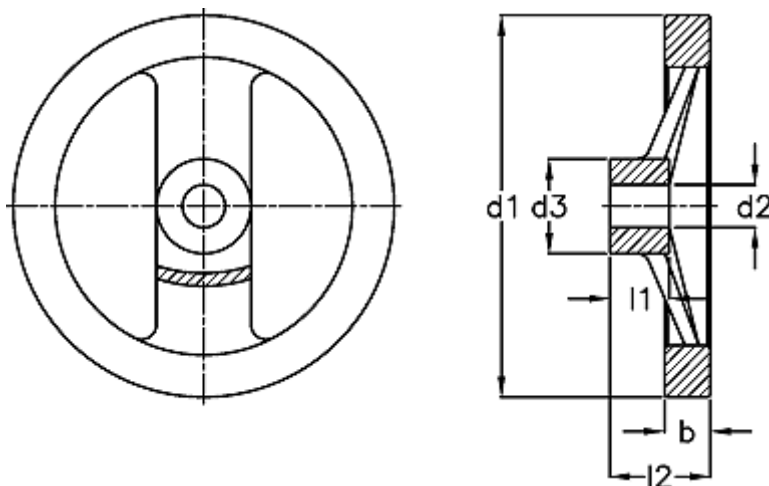

# Data Sheet

Article number: 20372341

Description: E+G Handwheel  
GN 324-250-B22-A

## Measures

b = 23.0

d1 = 250

d2 H7 = 22

d3 = 48

l1 = 28

l2 = 51